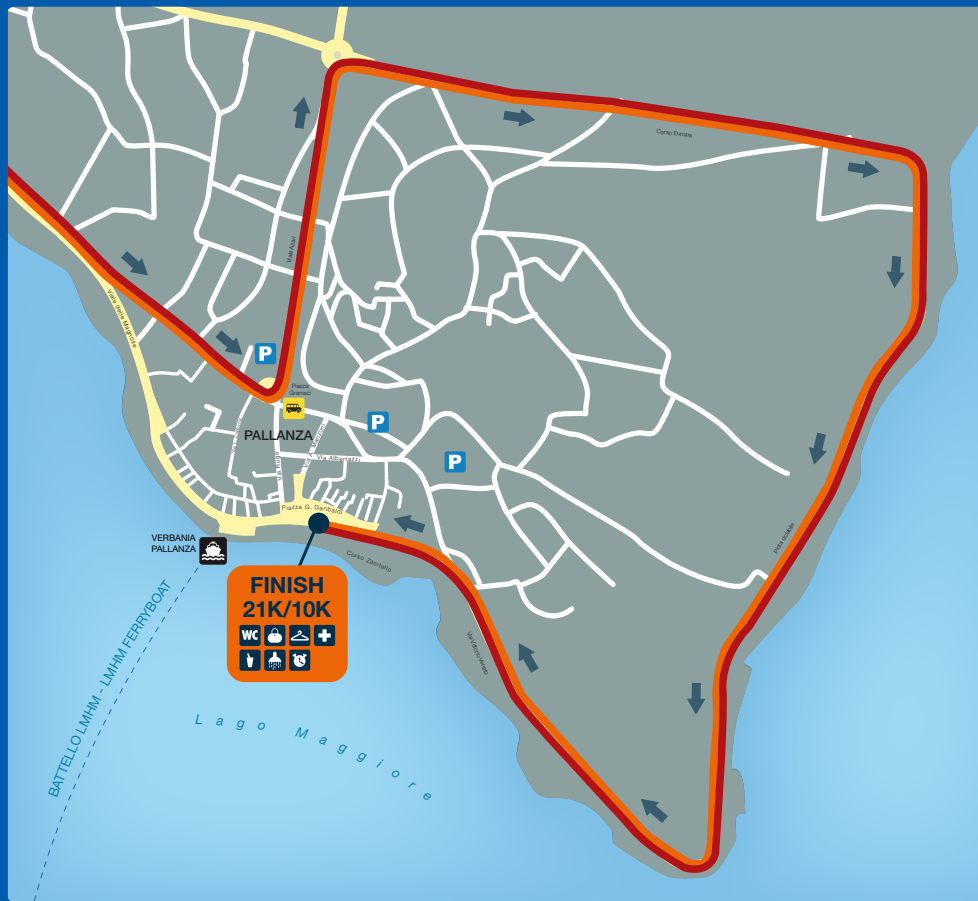

VERBANIA - ARRIVO / FINISH 21K - 10K