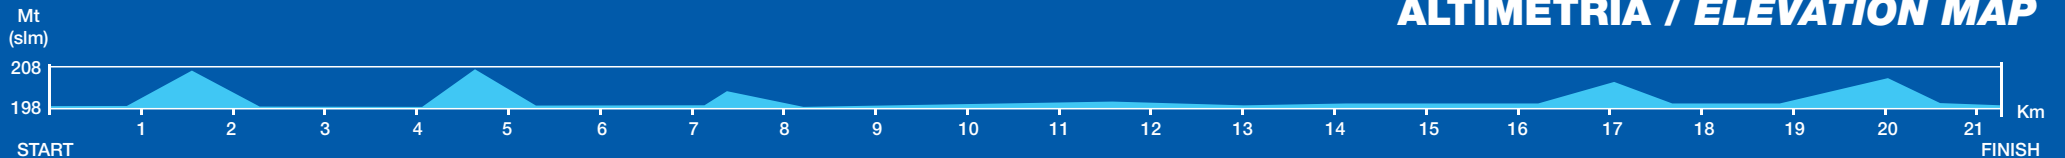

# LAGO MAGGIORE HALF MARATHON

Stresa > Verbania

- RILEVAZIONE TEMPI  
TIMING POINT
- PUNTO RISTORO  
REFRESHMENT POINT
- SPUGNAGGIO  
SPONGE POINT
- PRONTO SOCCORSO  
FIRST AID
- SERVIZI IGIENICI  
TOILET
- DEPOSITO BORSE  
DEPOSIT BAG
- SPOGLIATOIO  
CHANGING ROOM
- DOCCIA  
SHOWER
- BUS NAVETTA  
SHUTTLE BUS
- STAZIONE FERROVIARIA  
TRAIN STATION
- BATTELLINO NAVETTA  
SHUTTLE FERRY BOAT
- 15 KM
- 21K
- 10K
- SERVIZIO BATTELLINO  
FERRY BOAT

STRESA - PARTENZA / START 21K

Una meta internazionale comodamente raggiungibile  
An international destination easy to reach

WWW.LMHM.IT

FONDOTOCE - PARTENZA / START 10K

VERBANIA - ARRIVO / FINISH 21K - 10K