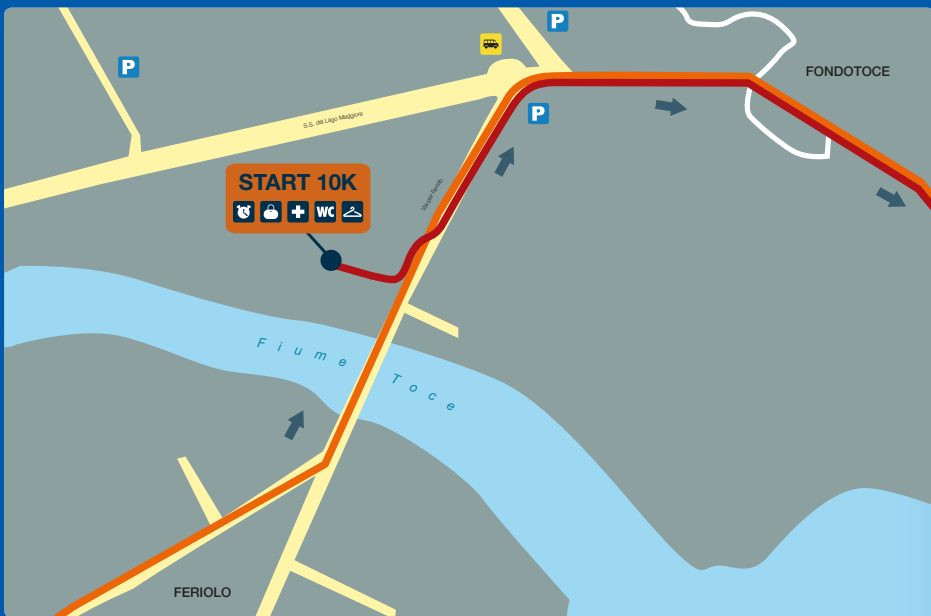

FONDOTOCE - PARTENZA / START 10K